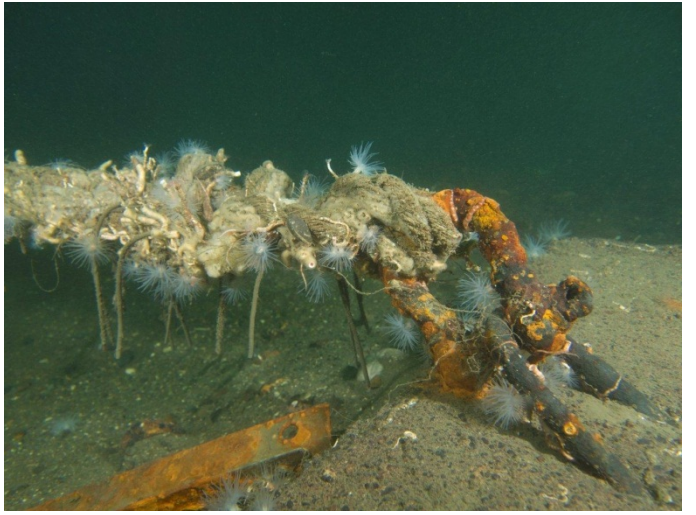

Tiurlia Båtforening

Bilder av moringene

April 2012

Jolleplass

Bryggeanlegget har plass til noen joller.
Disse plassene ønsker vi å tilby til våre medlemmer.
Pris kr. 3.000, årlig leie kr. 300

Ta kontakt med styret dersom du er interessert.